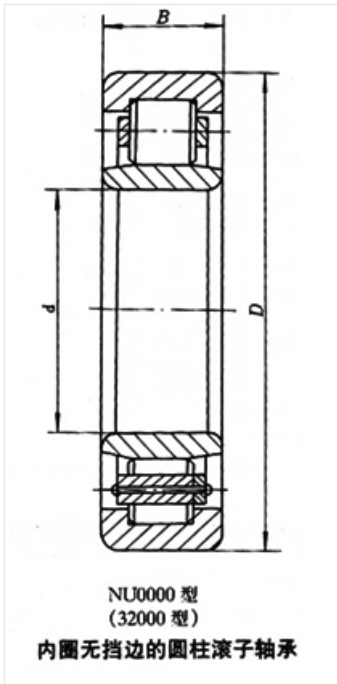

轴承型号 NU2938/P53S0

外形尺寸(mm)

d: 190

D: 160

B: 42

极限转速(rpm)

脂润滑: -

油润滑: -

额定载荷

Cr(N): -

Cr(N): -

重量(kg) 7.04