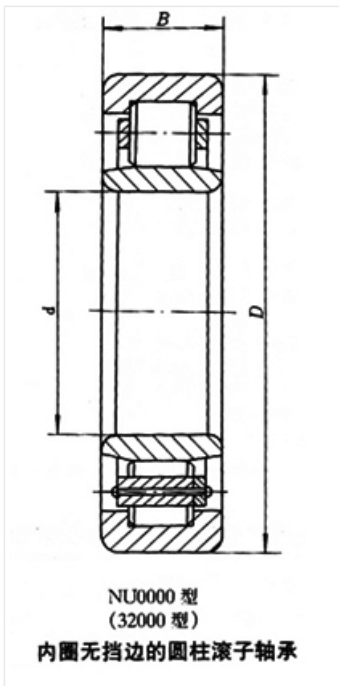

轴承型号 NU2938Q1/

外形尺寸(mm)

d: 190

D: 160

B: 42

极限转速(rpm)

脂润滑: -

油润滑: -

额定载荷

Cr(N): -

Cr(N): -

重量(kg) 6.45