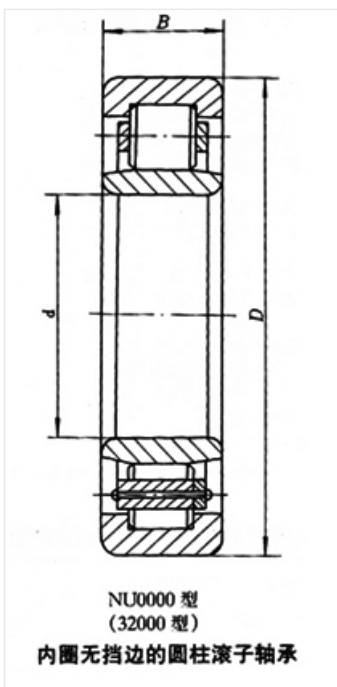

轴承型号 NU1028M/P63S0

外形尺寸(mm)

d: 140

D: 210

B: 33

极限转速(rpm)

脂润滑: -

油润滑: -

额定载荷

Cr(N): -

Cr(N): -

重量(kg) 3.92