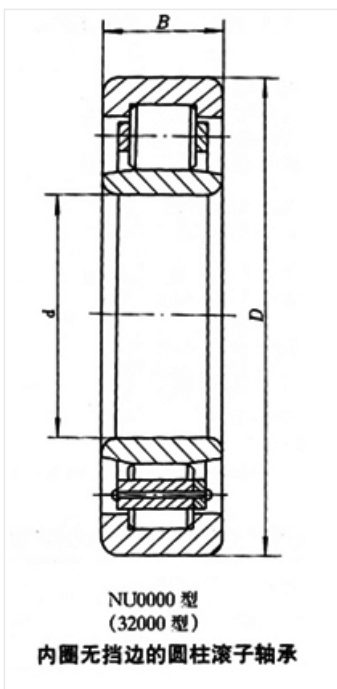

轴承型号 NU072

外形尺寸(mm)

d: 360

D: 540

B: 57

极限转速(rpm)

脂润滑: -

油润滑: -

额定载荷

Cr(N): -

Cr(N): -

重量(kg) 49