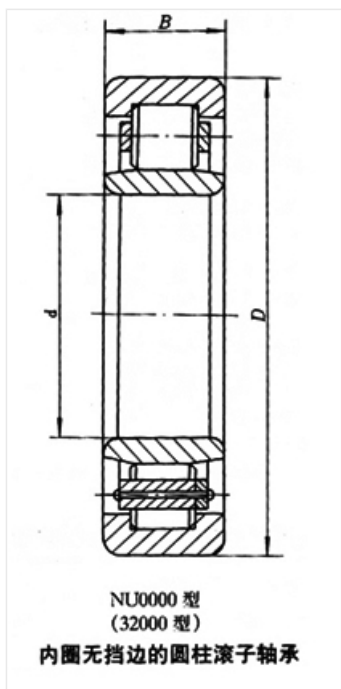

轴承型号 NU1920/HN

外形尺寸(mm)

d: 100

D: 140

B: 20

极限转速(rpm)

脂润滑: -

油润滑: -

额定载荷

Cr(N): -

Cr(N): -

重量(kg) 0.995