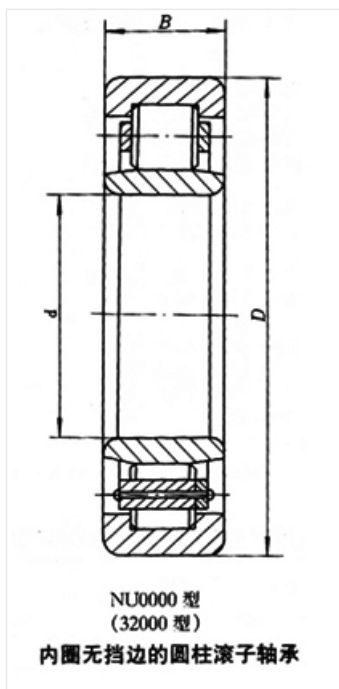

轴承型号 NU1920

外形尺寸(mm)

d: 100

D: 140

B: 20

极限转速(rpm)

脂润滑: -

油润滑: -

额定载荷

Cr(N): -

Cr(N): -

重量(kg) 1