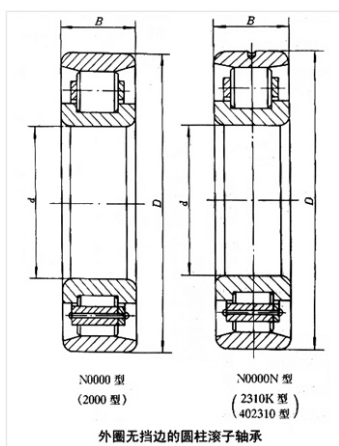

轴承型号 N3068X1M

外形尺寸(mm)

d: 340

D: 530

B: 133

极限转速(rpm)

脂润滑: -

油润滑: -

额定载荷

Cr(N): -

Cr(N): -

重量(kg) 112.7