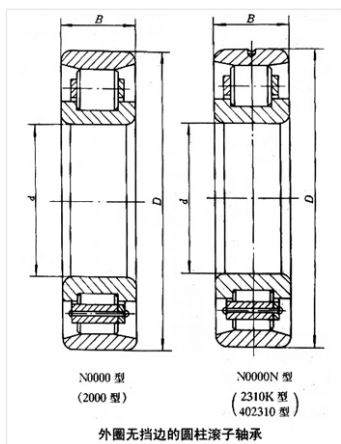

轴承型号 N2330M0

外形尺寸(mm)

d: 150

D: 320

B: 108

极限转速(rpm)

脂润滑: -

油润滑: -

额定载荷

Cr(N): -

Cr(N): -

重量(kg) 45