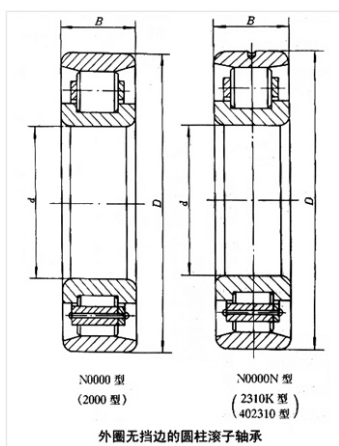

轴承型号 N2324E/C3

外形尺寸(mm)

d: 120

D: 260

B: 86

极限转速(rpm)

脂润滑: -

油润滑: -

额定载荷

Cr(N): -

Cr(N): -

重量(kg) 23.2