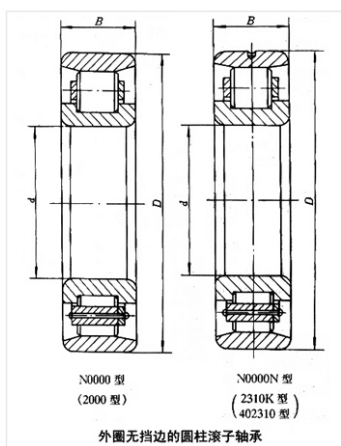

轴承型号 N2322E/C3

外形尺寸(mm)

d: 110

D: 240

B: 80

极限转速(rpm)

脂润滑: -

油润滑: -