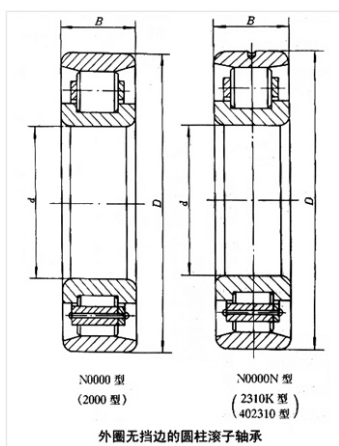

轴承型号 N2007EF1

外形尺寸(mm)

d: 35

D: 72

B: 23

极限转速(rpm)

脂润滑: -

油润滑: -

额定载荷

Cr(N): -

Cr(N): -

重量(kg) 0.41