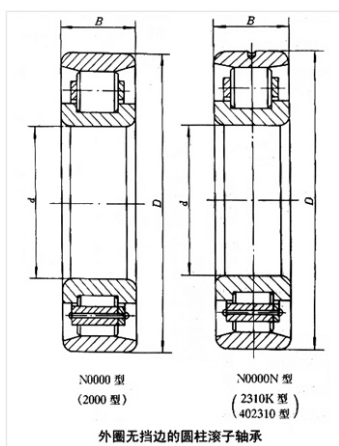

轴承型号 N312/C3

外形尺寸(mm)

d: 160

D: 130

B: 31

极限转速(rpm)

脂润滑: -

油润滑: -

额定载荷

Cr(N): -

Cr(N): -

重量(kg) 2.1