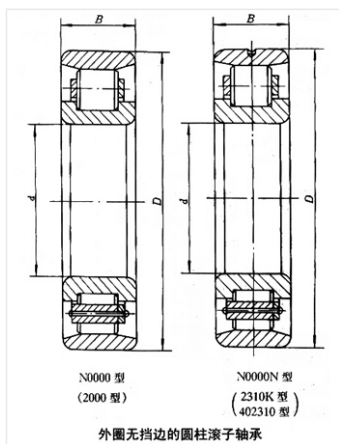

轴承型号 N311/C3

外形尺寸(mm)

d: 55

D: 120

B: 29

极限转速(rpm)

脂润滑: -

油润滑: -

额定载荷

Cr(N): -

Cr(N): -

重量(kg) 1.7