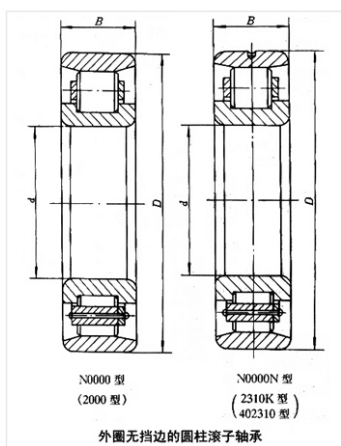

轴承型号 N224/C3

外形尺寸(mm)

d: 120

D: 215

B: 40

极限转速(rpm)

脂润滑: -

油润滑: -