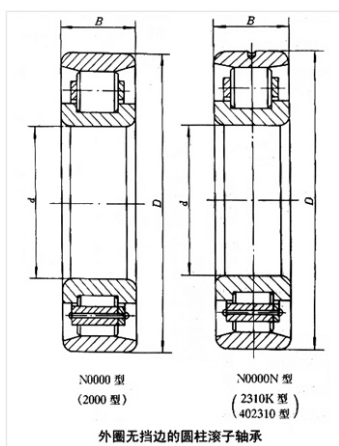

轴承型号 N1016E/C4YA

外形尺寸(mm)

d: 80

D: 125

B: 22

极限转速(rpm)

脂润滑: -

油润滑: -

额定载荷

Cr(N): -

Cr(N): -

重量(kg) 0.856