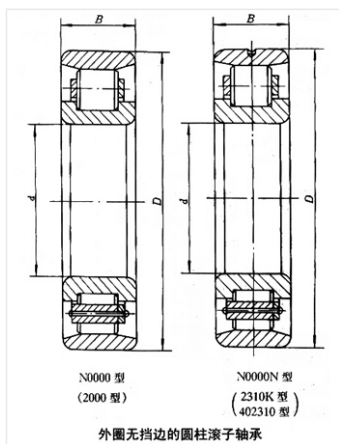

轴承型号 N218/C4

外形尺寸(mm)

d: 90

D: 160

B: 30

极限转速(rpm)

脂润滑: -

油润滑: -

额定载荷

Cr(N): -

Cr(N): -

重量(kg) 2.34