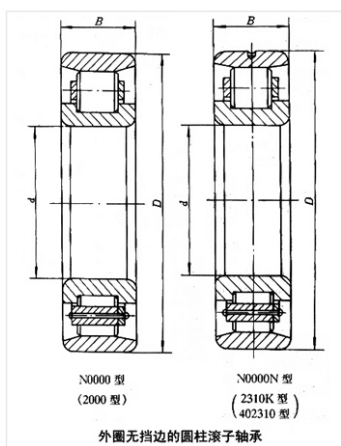

轴承型号 N207/C3T

外形尺寸(mm)

d: 35

D: 72

B: 17

极限转速(rpm)

脂润滑: -

油润滑: -

额定载荷

Cr(N): -

Cr(N): -

重量(kg) 0.5