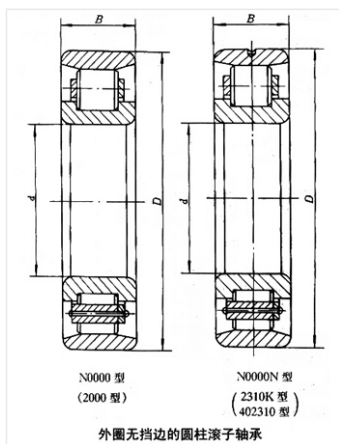

轴承型号 N214Q1/P5

外形尺寸(mm)

d: 70

D: 125

B: 24

极限转速(rpm)

脂润滑: -

油润滑: -

额定载荷

Cr(N): -

Cr(N): -

重量(kg) 1.413