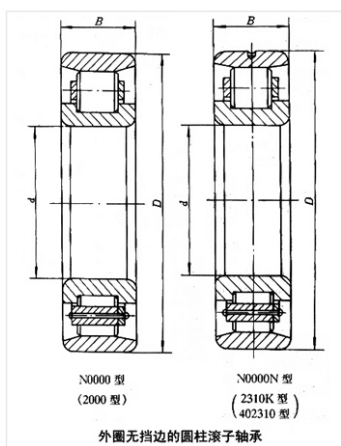

轴承型号 N2876/P63S0YA

外形尺寸(mm)

d: 380

D: 480

B: 60

极限转速(rpm)

脂润滑: -

油润滑: -

额定载荷

Cr(N): -

Cr(N): -

重量(kg) 24.6