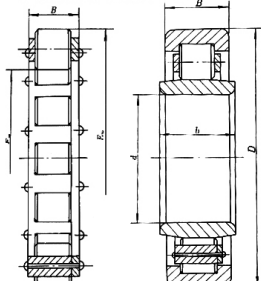

轴承型号 NF310MWC

外形尺寸(mm)

d: 50

D: 110

B: 27

极限转速(rpm)

脂润滑: -

油润滑: -

额定载荷

Cr(N): -

Cr(N): -

重量(kg) 0

NF0000WC  
(402000 型)

NF0000WCN1 型  
(402000K 型)

宽外圈并有单挡边的圆柱滚子轴承

K000 x 00 x 00 型  
(602000 型)

NU0000WB  
(652000 型)

NJ0000WB1 型  
(552000 型)

保持架组件的圆柱滚子轴承

NFL-N0010WC-2Z 型  
(CL000000-2Z)  
(722000 型)

NUP0000R 型  
(162000 型)

NF0000R 型  
(612000 型)

外圈有止动挡边的圆柱滚子轴承