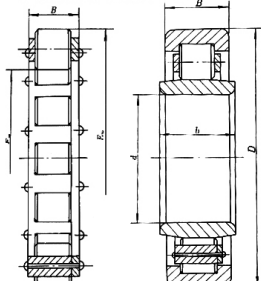

轴承型号 NJ3232X2WB1Q1/S0YA

外形尺寸(mm)

d: 160

D: 290

B: 0

极限转速(rpm)

脂润滑: -

油润滑: -

额定载荷

Cr(N): -

Cr(N): -

重量(kg) 24.2

NF0000WC  
(402000 型)

NF0000WCN1 型  
(402000K 型)

宽外圈并有单挡边的圆柱滚子轴承

K000 x 00 x 00 型  
(602000 型)

NU0000WB  
(652000 型)

NJ0000WB1 型  
(552000 型)

保持架组件的圆柱滚子轴承

NFL-N0000WC-2Z 型  
(CL000000-2Z)  
(722000 型)

NUP0000R 型  
(162000 型)

NF0000R 型  
(612000 型)

外圈有止动挡边的圆柱滚子轴承