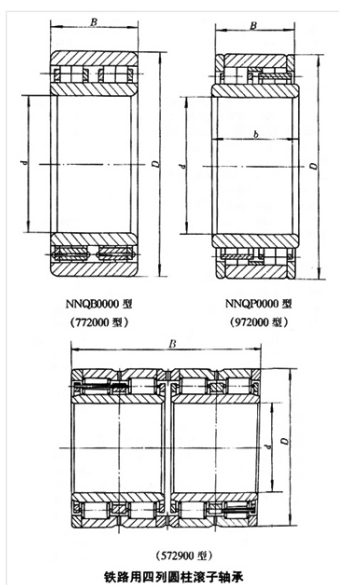

轴承型号 NNQP6960

外形尺寸(mm)

d: 300

D: 420

B: 218

极限转速(rpm)

脂润滑: -

油润滑: -

额定载荷

Cr(N): -

Cr(N): -

重量(kg) 91.8