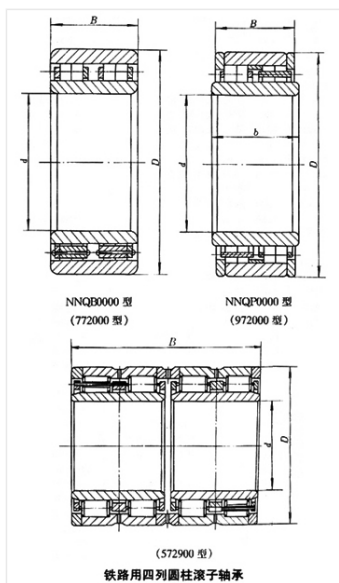

轴承型号 NNQB2418X2/P2

外形尺寸(mm)

d: 95

D: 225

B: 135

极限转速(rpm)

脂润滑: -

油润滑: -

额定载荷

Cr(N): -

Cr(N): -

重量(kg) 31.3