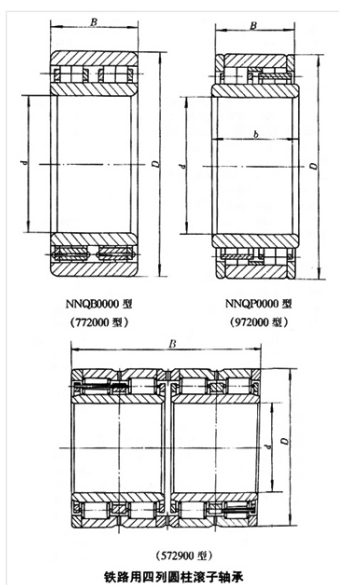

轴承型号 NNQP42/159.5X2Q1/S0

外形尺寸(mm)

d: 159.5

D: 290

B: 220

极限转速(rpm)

脂润滑: -

油润滑: -

额定载荷

Cr(N): -

Cr(N): -

重量(kg) 67.3