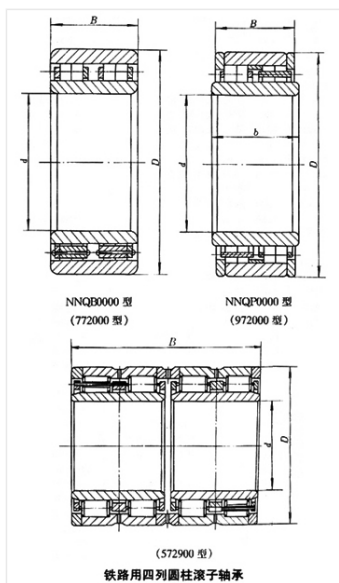

轴承型号 NNQP42/159X2Q1/S0

外形尺寸(mm)

d: 159

D: 290

B: 220

极限转速(rpm)

脂润滑: -

油润滑: -

额定载荷

Cr(N): -

Cr(N): -

重量(kg) 67.5