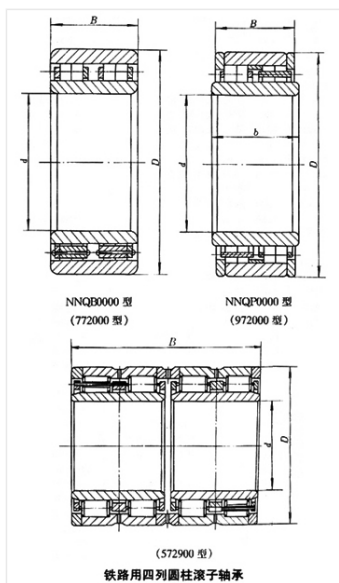

轴承型号 NNQP4232X2Q1/S0

外形尺寸(mm)

d: 160

D: 290

B: 220

极限转速(rpm)

脂润滑: -

油润滑: -

额定载荷

Cr(N): -

Cr(N): -

重量(kg) 67.2