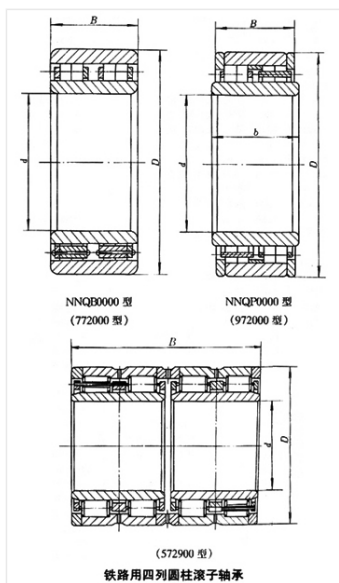

轴承型号 NNQP6/560/S2

外形尺寸(mm)

d: 560

D: 780

B: 360

极限转速(rpm)

脂润滑: -

油润滑: -

额定载荷

Cr(N): -

Cr(N): -

重量(kg) 532