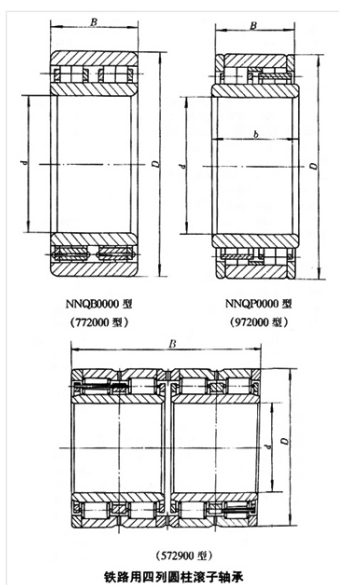

轴承型号 NNQP668/P5YA

外形尺寸(mm)

d: 340

D: 480

B: 350

极限转速(rpm)

脂润滑: -

油润滑: -

额定载荷

Cr(N): -

Cr(N): -

重量(kg) 230