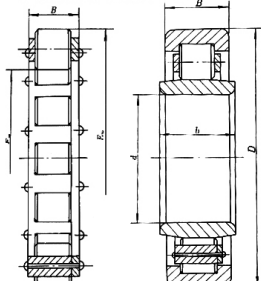

轴承型号 NU2226X1WB

外形尺寸(mm)

d: 130

D: 250

B: 0

极限转速(rpm)

脂润滑: -

油润滑: -

额定载荷

Cr(N): -

Cr(N): -

重量(kg) 12.8

NF0000WC
(402000 型)

NF0000WCN1 型
(402000K 型)

宽外圈并有单挡边的圆柱滚子轴承

K000 x 00 x 00 型
(602000 型)

NU0000WB
(652000 型)

NJ0000WB1 型
(552000 型)

保持架组件的圆柱滚子轴承

NFL-N0010WC-2Z 型
(CL000000-2Z)
(722000 型)

NUP0000R 型
(162000 型)

NF0000R 型
(612000 型)

外圈有止动挡边的圆柱滚子轴承