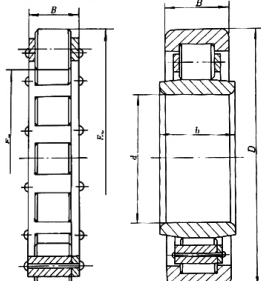

轴承型号 NU2230EMWB

外形尺寸(mm)

d: 150

D: 270

B: 0

极限转速(rpm)

脂润滑: -

油润滑: -

额定载荷

Cr(N): -

Cr(N): -

重量(kg) 22.3

NF0000WC
(402000 型) NF0000WCN1 型
(402000K 型)

宽外圈并有单挡边的圆柱滚子轴承

K000 x 00 x 00 型
(602000 型) NU0000WB
(652000 型)

NJ0000WB1 型
(552000 型)

保持架组件的圆柱滚子轴承

NFL-N0000WC-2Z 型
(CL000000-2Z)
(722000 型)

NUP0000R 型
(162000 型) NF0000R 型
(612000 型)

外圈有止动挡边的圆柱滚子轴承