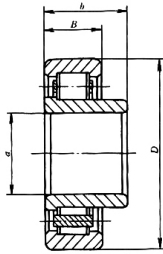

额定载荷

Cr(N): -

Cr(N): -

重量(kg) 22.3

NF0000WC
(402000 型) NF0000WCN1 型
(402000K 型)

宽外圈并有单挡边的圆柱滚子轴承

K000 x 00 x 00 型
(602000 型) NU0000WB
(652000 型)

NJ0000WB1 型
(552000 型)