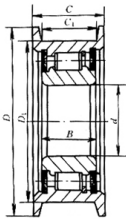

保持架组件的圆柱滚子轴承

NFL-N0000WC-2Z 型
(CL000000-2Z)
(722000 型)