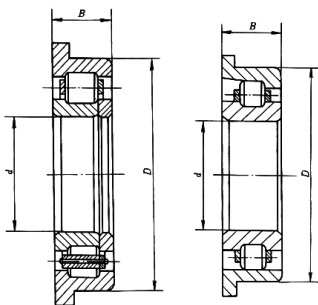

NUP0000R 型
(162000 型)   NF0000R 型
(612000 型)

外圈有止动挡边的圆柱滚子轴承