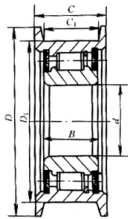

保持架组件的圆柱滚子轴承

NFL-N0000WC-2Z 型
(CL000000-2Z)
(722000 型)