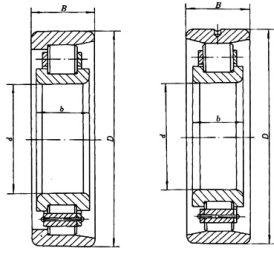

轴承型号 NU2232WBQ1/HG

外形尺寸(mm)

d: 160

D: 290

B: 97.5

极限转速(rpm)

脂润滑: -

油润滑: -

额定载荷

Cr(N): -

Cr(N): -

重量(kg) 23.7

NF0000WC  
(402000 型)

NF0000WCN1 型  
(402000K 型)

宽外圈并有单挡边的圆柱滚子轴承

K000×00×00 型  
(602000 型)