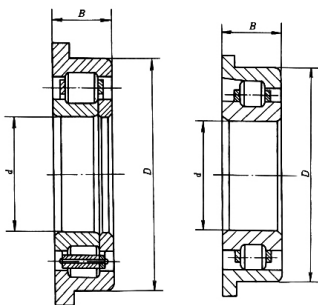

轴承型号 NU2232WBQ1/HG

外形尺寸(mm)

d: 160

D: 290

B: 97.5

极限转速(rpm)

脂润滑: -

油润滑: -

NU0000WB  
(652000 型)

NJ0000WB1 型  
(552000 型)

保持架组件的圆柱滚子轴承

NFL-N0000WC-2Z 型  
(CL000000-2Z)  
(722000 型)

NUP0000R 型  
(162000 型)

NF0000R 型  
(612000 型)

外圈有止动挡边的圆柱滚子轴承