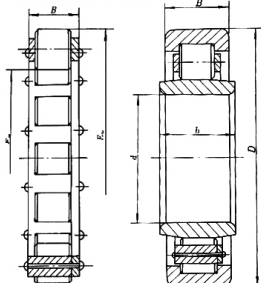

轴承型号 NU2232WBQ1/HG

外形尺寸(mm)

d: 160

D: 290

B: 97.5

极限转速(rpm)

脂润滑: -

油润滑: -

额定载荷

Cr(N): -

Cr(N): -

重量(kg) 23.7

NF0000WC  
(402000 型)

NF0000WCN1 型  
(402000K 型)

宽外圈并有单挡边的圆柱滚子轴承

K000×00×00 型  
(602000 型)