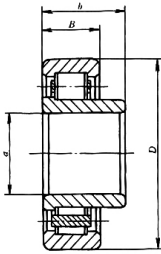

NJ0000WB1 型
(552000 型)