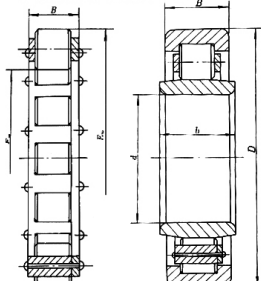

轴承型号 NU2232WBQ2/S0

外形尺寸(mm)

d: 160

D: 290

B: 97.5

极限转速(rpm)

脂润滑: -

油润滑: -

额定载荷

Cr(N): -

Cr(N): -

重量(kg) 24.9

NF0000WC  
(402000 型)

NF0000WCN1 型  
(402000K 型)

宽外圈并有单挡边的圆柱滚子轴承

K000 x 00 x 00 型  
(602000 型)

NU0000WB  
(652000 型)

NJ0000WB1 型  
(552000 型)

保持架组件的圆柱滚子轴承

NFL-N0010WC-2Z 型  
(CL000000-2Z)  
(722000 型)

NUP0000R 型  
(162000 型)

NF0000R 型  
(612000 型)

外圈有止动挡边的圆柱滚子轴承