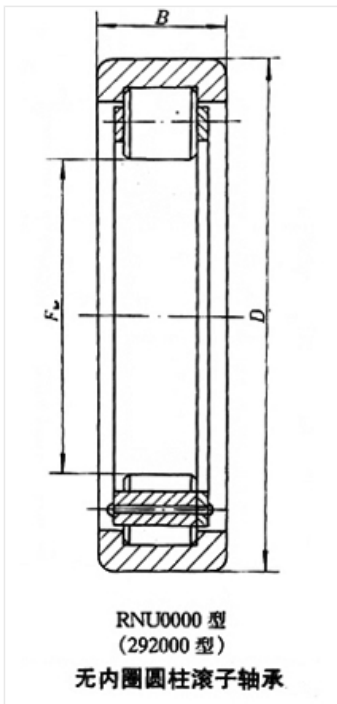

轴承型号 RNU1017M/Z1

外形尺寸(mm)

d: 96.5

D: 130

B: 22

极限转速(rpm)

脂润滑: -

油润滑: -

额定载荷

Cr(N): -

Cr(N): -

重量(kg) 0.85