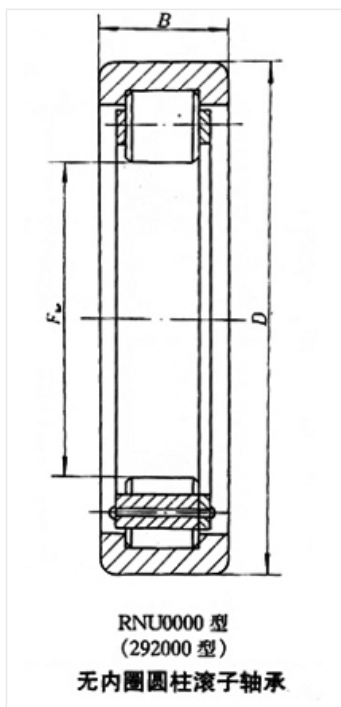

轴承型号 RNU1018M

外形尺寸(mm)

d: 103

D: 140

B: 24

极限转速(rpm)

脂润滑: -

油润滑: -

额定载荷

Cr(N): -

Cr(N): -

重量(kg) 0.983