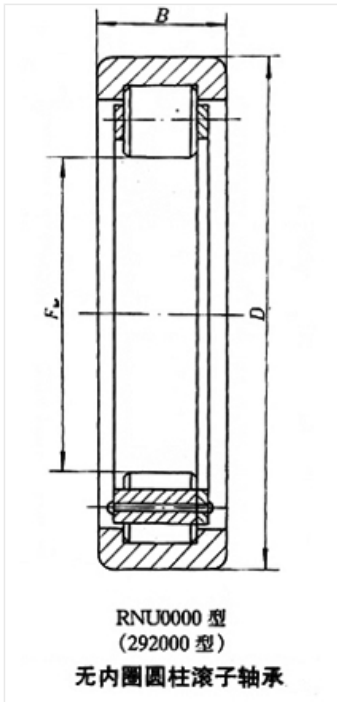

轴承型号 RNU1007M

外形尺寸(mm)

d: 42

D: 62

B: 14

极限转速(rpm)

脂润滑: -

油润滑: -

额定载荷

Cr(N): -

Cr(N): -

重量(kg) 0.133