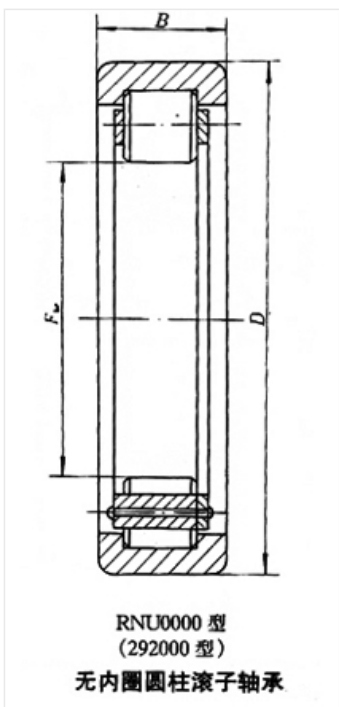

轴承型号 RNU1009M

外形尺寸(mm)

d: 52.5

D: 75

B: 16

极限转速(rpm)

脂润滑: -

油润滑: -

额定载荷

Cr(N): -

Cr(N): -

重量(kg) 0.216