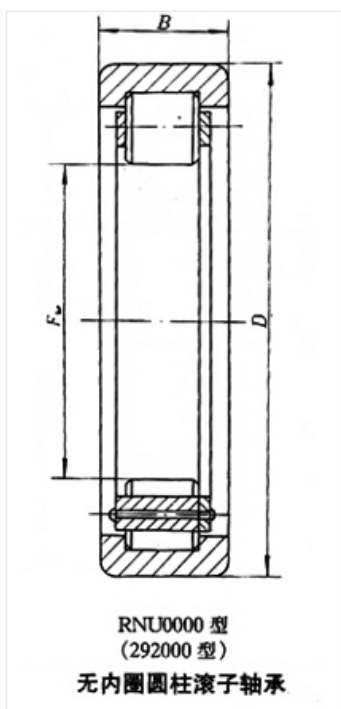

轴承型号 RNU1014

外形尺寸(mm)

d: 80

D: 110

B: 20

极限转速(rpm)

脂润滑: -

油润滑: -

额定载荷

Cr(N): -

Cr(N): -

重量(kg) 0.512