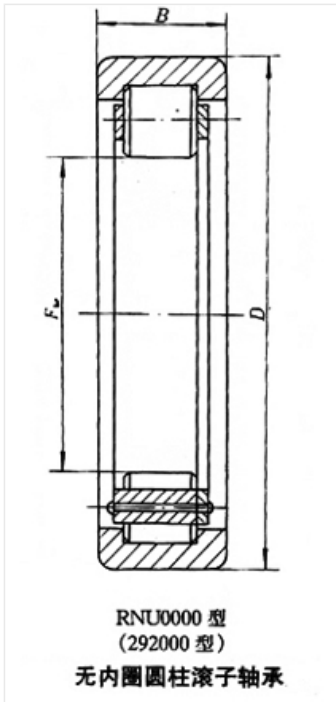

轴承型号 RNU208EM

外形尺寸(mm)

d: 49.5

D: 80

B: 18

极限转速(rpm)

脂润滑: -

油润滑: -

额定载荷

Cr(N): -

Cr(N): -

重量(kg) 0