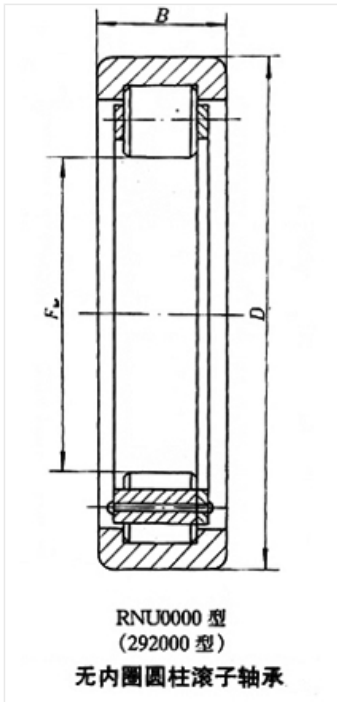

轴承型号 RNU206EM

外形尺寸(mm)

d: 37.5

D: 62

B: 16

极限转速(rpm)

脂润滑: -

油润滑: -

额定载荷

Cr(N): -

Cr(N): -

重量(kg) 0