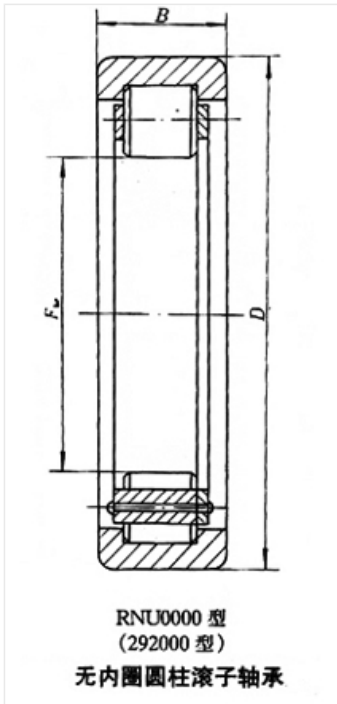

轴承型号 RNU209EM

外形尺寸(mm)

d: 54.5

D: 85

B: 19

极限转速(rpm)

脂润滑: -

油润滑: -

额定载荷

Cr(N): -

Cr(N): -

重量(kg) 0