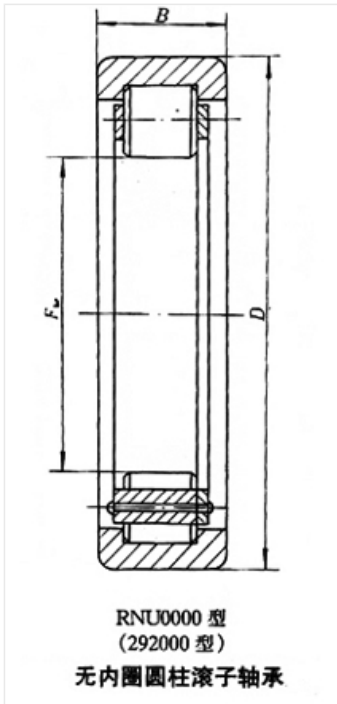

轴承型号 RNU210EM

外形尺寸(mm)

d: 59.5

D: 90

B: 20

极限转速(rpm)

脂润滑: -

油润滑: -

额定载荷

Cr(N): -

Cr(N): -

重量(kg) 0