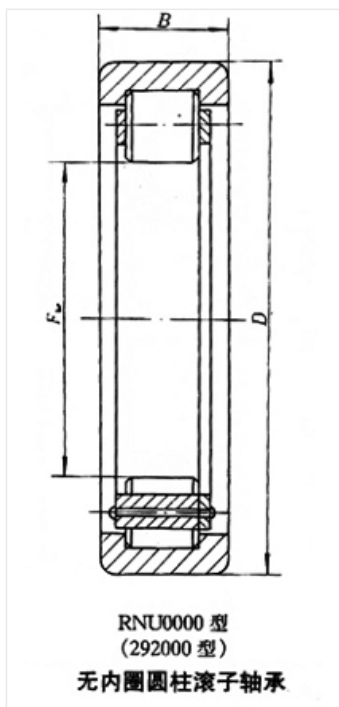

轴承型号 RNU214EM

外形尺寸(mm)

d: 83.5

D: 125

B: 24

极限转速(rpm)

脂润滑: -

油润滑: -

额定载荷

Cr(N): -

Cr(N): -

重量(kg) 0