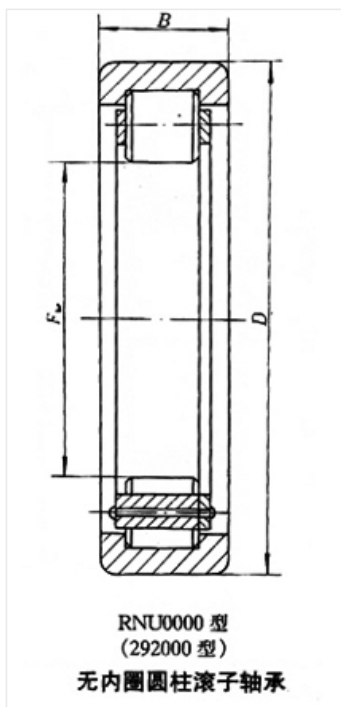

轴承型号 RNU212

外形尺寸(mm)

d: 73.5

D: 110

B: 22

极限转速(rpm)

脂润滑: -

油润滑: -

额定载荷

Cr(N): -

Cr(N): -

重量(kg) 0.632