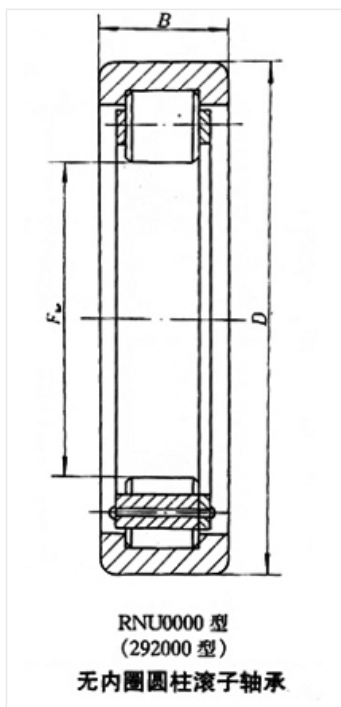

轴承型号 RNU212EM

外形尺寸(mm)

d: 72

D: 110

B: 22

极限转速(rpm)

脂润滑: -

油润滑: -

额定载荷

Cr(N): -

Cr(N): -

重量(kg) 0