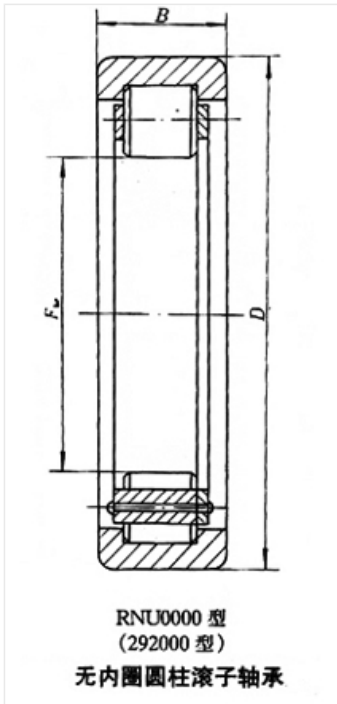

轴承型号 RNU215EM

外形尺寸(mm)

d: 88.5

D: 130

B: 25

极限转速(rpm)

脂润滑: -

油润滑: -

额定载荷

Cr(N): -

Cr(N): -

重量(kg) 0