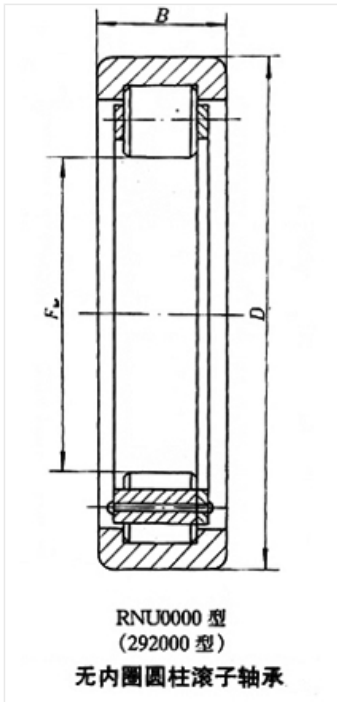

轴承型号 RNU213EM

外形尺寸(mm)

d: 78.5

D: 120

B: 23

极限转速(rpm)

脂润滑: -

油润滑: -

额定载荷

Cr(N): -

Cr(N): -

重量(kg) 0