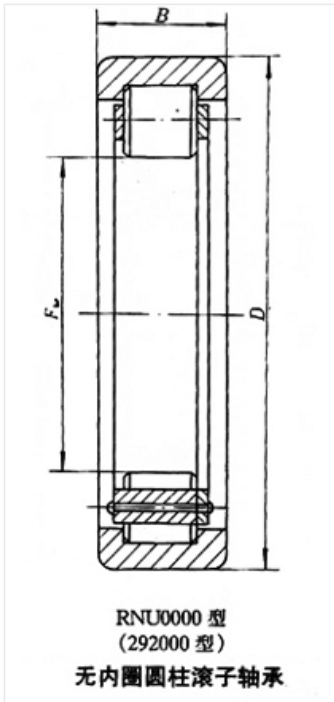

轴承型号 RNU216EM

外形尺寸(mm)

d: 95.3

D: 127.3

B: 26

极限转速(rpm)

脂润滑: -

油润滑: -

额定载荷

Cr(N): -

Cr(N): -

重量(kg) 0