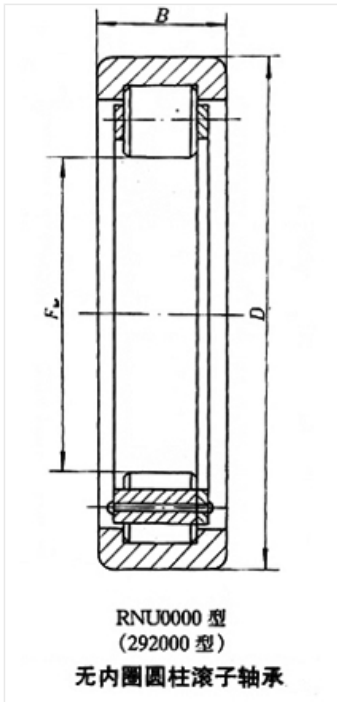

轴承型号 RNU219EM

外形尺寸(mm)

d: 112.5

D: 170

B: 32

极限转速(rpm)

脂润滑: -

油润滑: -

额定载荷

Cr(N): -

Cr(N): -

重量(kg) 0