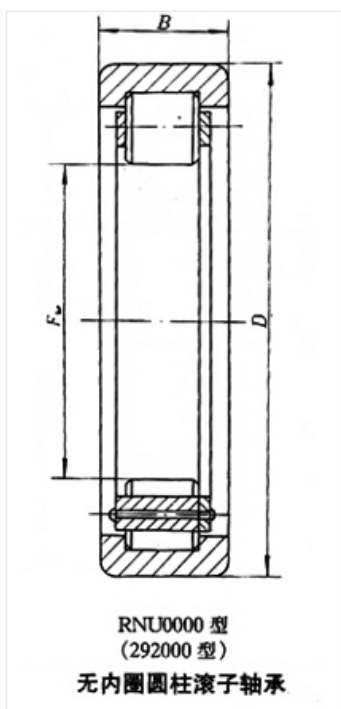

轴承型号 RNU216M

外形尺寸(mm)

d: 95.3

D: 140

B: 26

极限转速(rpm)

脂润滑: -

油润滑: -

额定载荷

Cr(N): -

Cr(N): -

重量(kg) 1.3