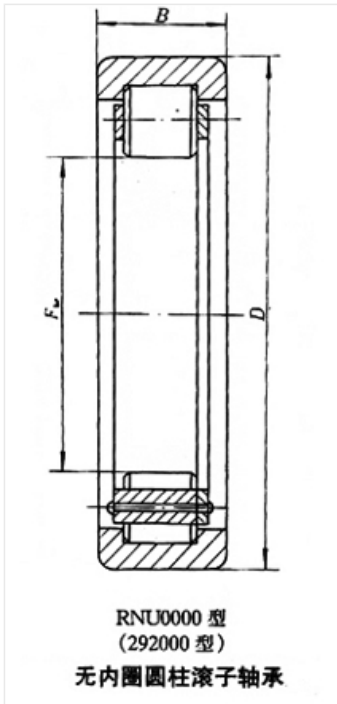

轴承型号 RNU217EM

外形尺寸(mm)

d: 100.5

D: 150

B: 28

极限转速(rpm)

脂润滑: -

油润滑: -

额定载荷

Cr(N): -

Cr(N): -

重量(kg) 0